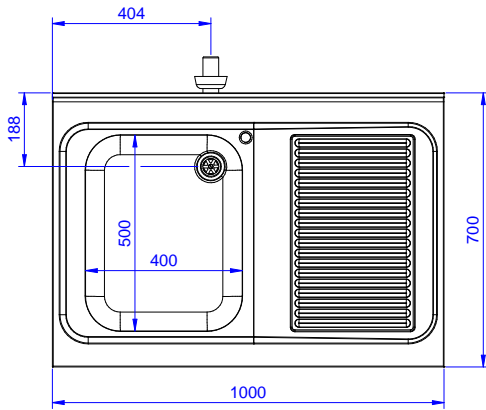

Onay: _____

Ön

**Temel bilgiler:**

Dış boyutlar, Genişlik:	1000 mm
132895 (SL10DN)	
Dış boyutlar, Derinlik:	700 mm
Dış boyutlar, Yükseklik:	900 mm
Sırt boyutları, Yükseklik:	100 mm
Sırt boyutları, Derinlik:	13 mm
Sırt boyutları, Yarı Çap:	R=10
Evye sayısı:	1
Evye boyutları:	400X500XH250
Net ağırlık:	40 kg

Yan

D = Drenaj

Üst

**Eco Serisi Tezgah-Evyeler**
Tek evyeli tezgah (400x500 mm) & sağ tarafı süzdülmeli - 1000 mmŞirket önceden haber vermeksizin ürünlerde değişiklik yapma hakkını saklı tutar.
Basım sırasında tüm bilgiler doğrudur.