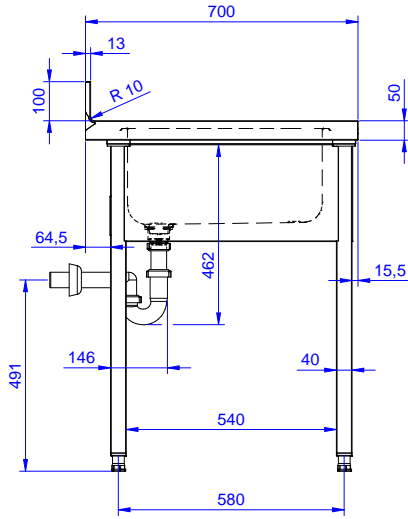

Opsiyonel Aksesuarlar

- 1000 mm tezgah için taban rafı PNC 855144
- 4'lü tekerlek kiti (2'si frenli) - tezgahlar ve evyeler için çap: 100mm (tekerleklerin toplam yüksekliği = 985 mm) PNC 855150
- 1000 mm tezgahlar için 3 taraflı taban çerçevesi PNC 855151
- Tekli plastik sifon 1,5" PNC 855306
- Dirsek kontrollü batarya ¾", kuğu boyunlu, tek gövdeli PNC 855322
- Dirsek kontrollü batarya ¾", kısa kuğu boyunlu, tek gövdeli PNC 855323
- Ayak pedallı, kuğu boyunlu batarya (sıcak-soğuk su girişi) ¾" PNC 855328

Onay: _____

Ön

**Temel bilgiler:**

Dış boyutlar, Genişlik:	1000 mm
132895 (SL10DN)	
Dış boyutlar, Derinlik:	700 mm
Dış boyutlar, Yükseklik:	900 mm
Sırt boyutları, Yükseklik:	100 mm
Sırt boyutları, Derinlik:	13 mm
Sırt boyutları, Yarı Çap:	R=10
Evye sayısı:	1
Evye boyutları:	400X500XH250
Net ağırlık:	40 kg

Yan

D = Drenaj

Üst

**Eco Serisi Tezgah-Evyeler**
Tek evyeli tezgah (400x500 mm) & sağ tarafı süzdülmeli - 1000 mmŞirket önceden haber vermeksizin ürünlerde değişiklik yapma hakkını saklı tutar.
Basım sırasında tüm bilgiler doğrudur.