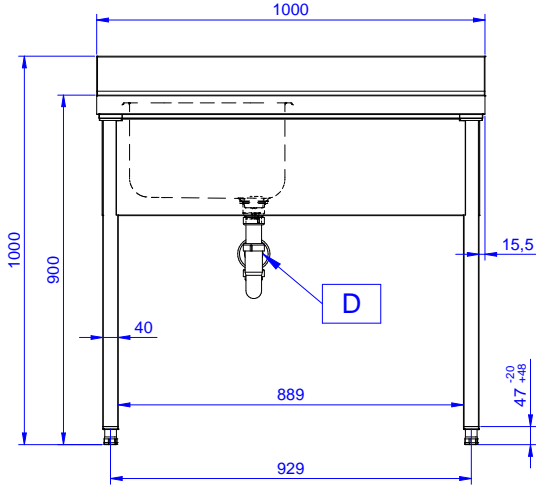

Eco Serisi Tezgah-Evyeler Tek evyeli tezgah (400x500 mm) & sağ tarafı süzdüremeli - 1000 mm

SIRA # _____

MODEL # _____

ADI # _____

SIS # _____

AIA # _____

132895 (SL10DN)

Tek evyeli tezgah (400x500 mm), damlalık sağda - 1000 mm

Opsiyonel Aksesuarlar

- 1000 mm tezgah için taban rafı PNC 855144
- 4'lü tekerlek kiti (2'si frenli) - tezgahlar ve evyeler için çap: 100mm (tekerleklerin toplam yüksekliği = 985 mm) PNC 855150
- 1000 mm tezgahlar için 3 taraflı taban çerçevesi PNC 855151
- Tekli plastik sifon 1,5" PNC 855306
- Dirsek kontrollü batarya ¾", kuğu boyunlu, tek gövdeli PNC 855322
- Dirsek kontrollü batarya ¾", kısa kuğu boyunlu, tek gövdeli PNC 855323
- Ayak pedallı, kuğu boyunlu batarya (sıcak-soğuk su girişi) ¾" PNC 855328

Onay: _____

Ön

**Temel bilgiler:**

Dış boyutlar, Genişlik:	1000 mm
132895 (SL10DN)	
Dış boyutlar, Derinlik:	700 mm
Dış boyutlar, Yükseklik:	900 mm
Sırt boyutları, Yükseklik:	100 mm
Sırt boyutları, Derinlik:	13 mm
Sırt boyutları, Yarı Çap:	R=10
Evye sayısı:	1
Evye boyutları:	400X500XH250
Net ağırlık:	40 kg

Yan

D = Drenaj

Üst

**Eco Serisi Tezgah-Evyeler**
Tek evyeli tezgah (400x500 mm) & sağ tarafı süzdülmeli - 1000 mmŞirket önceden haber vermeksizin ürünlerde değişiklik yapma hakkını saklı tutar.
Basım sırasında tüm bilgiler doğrudur.